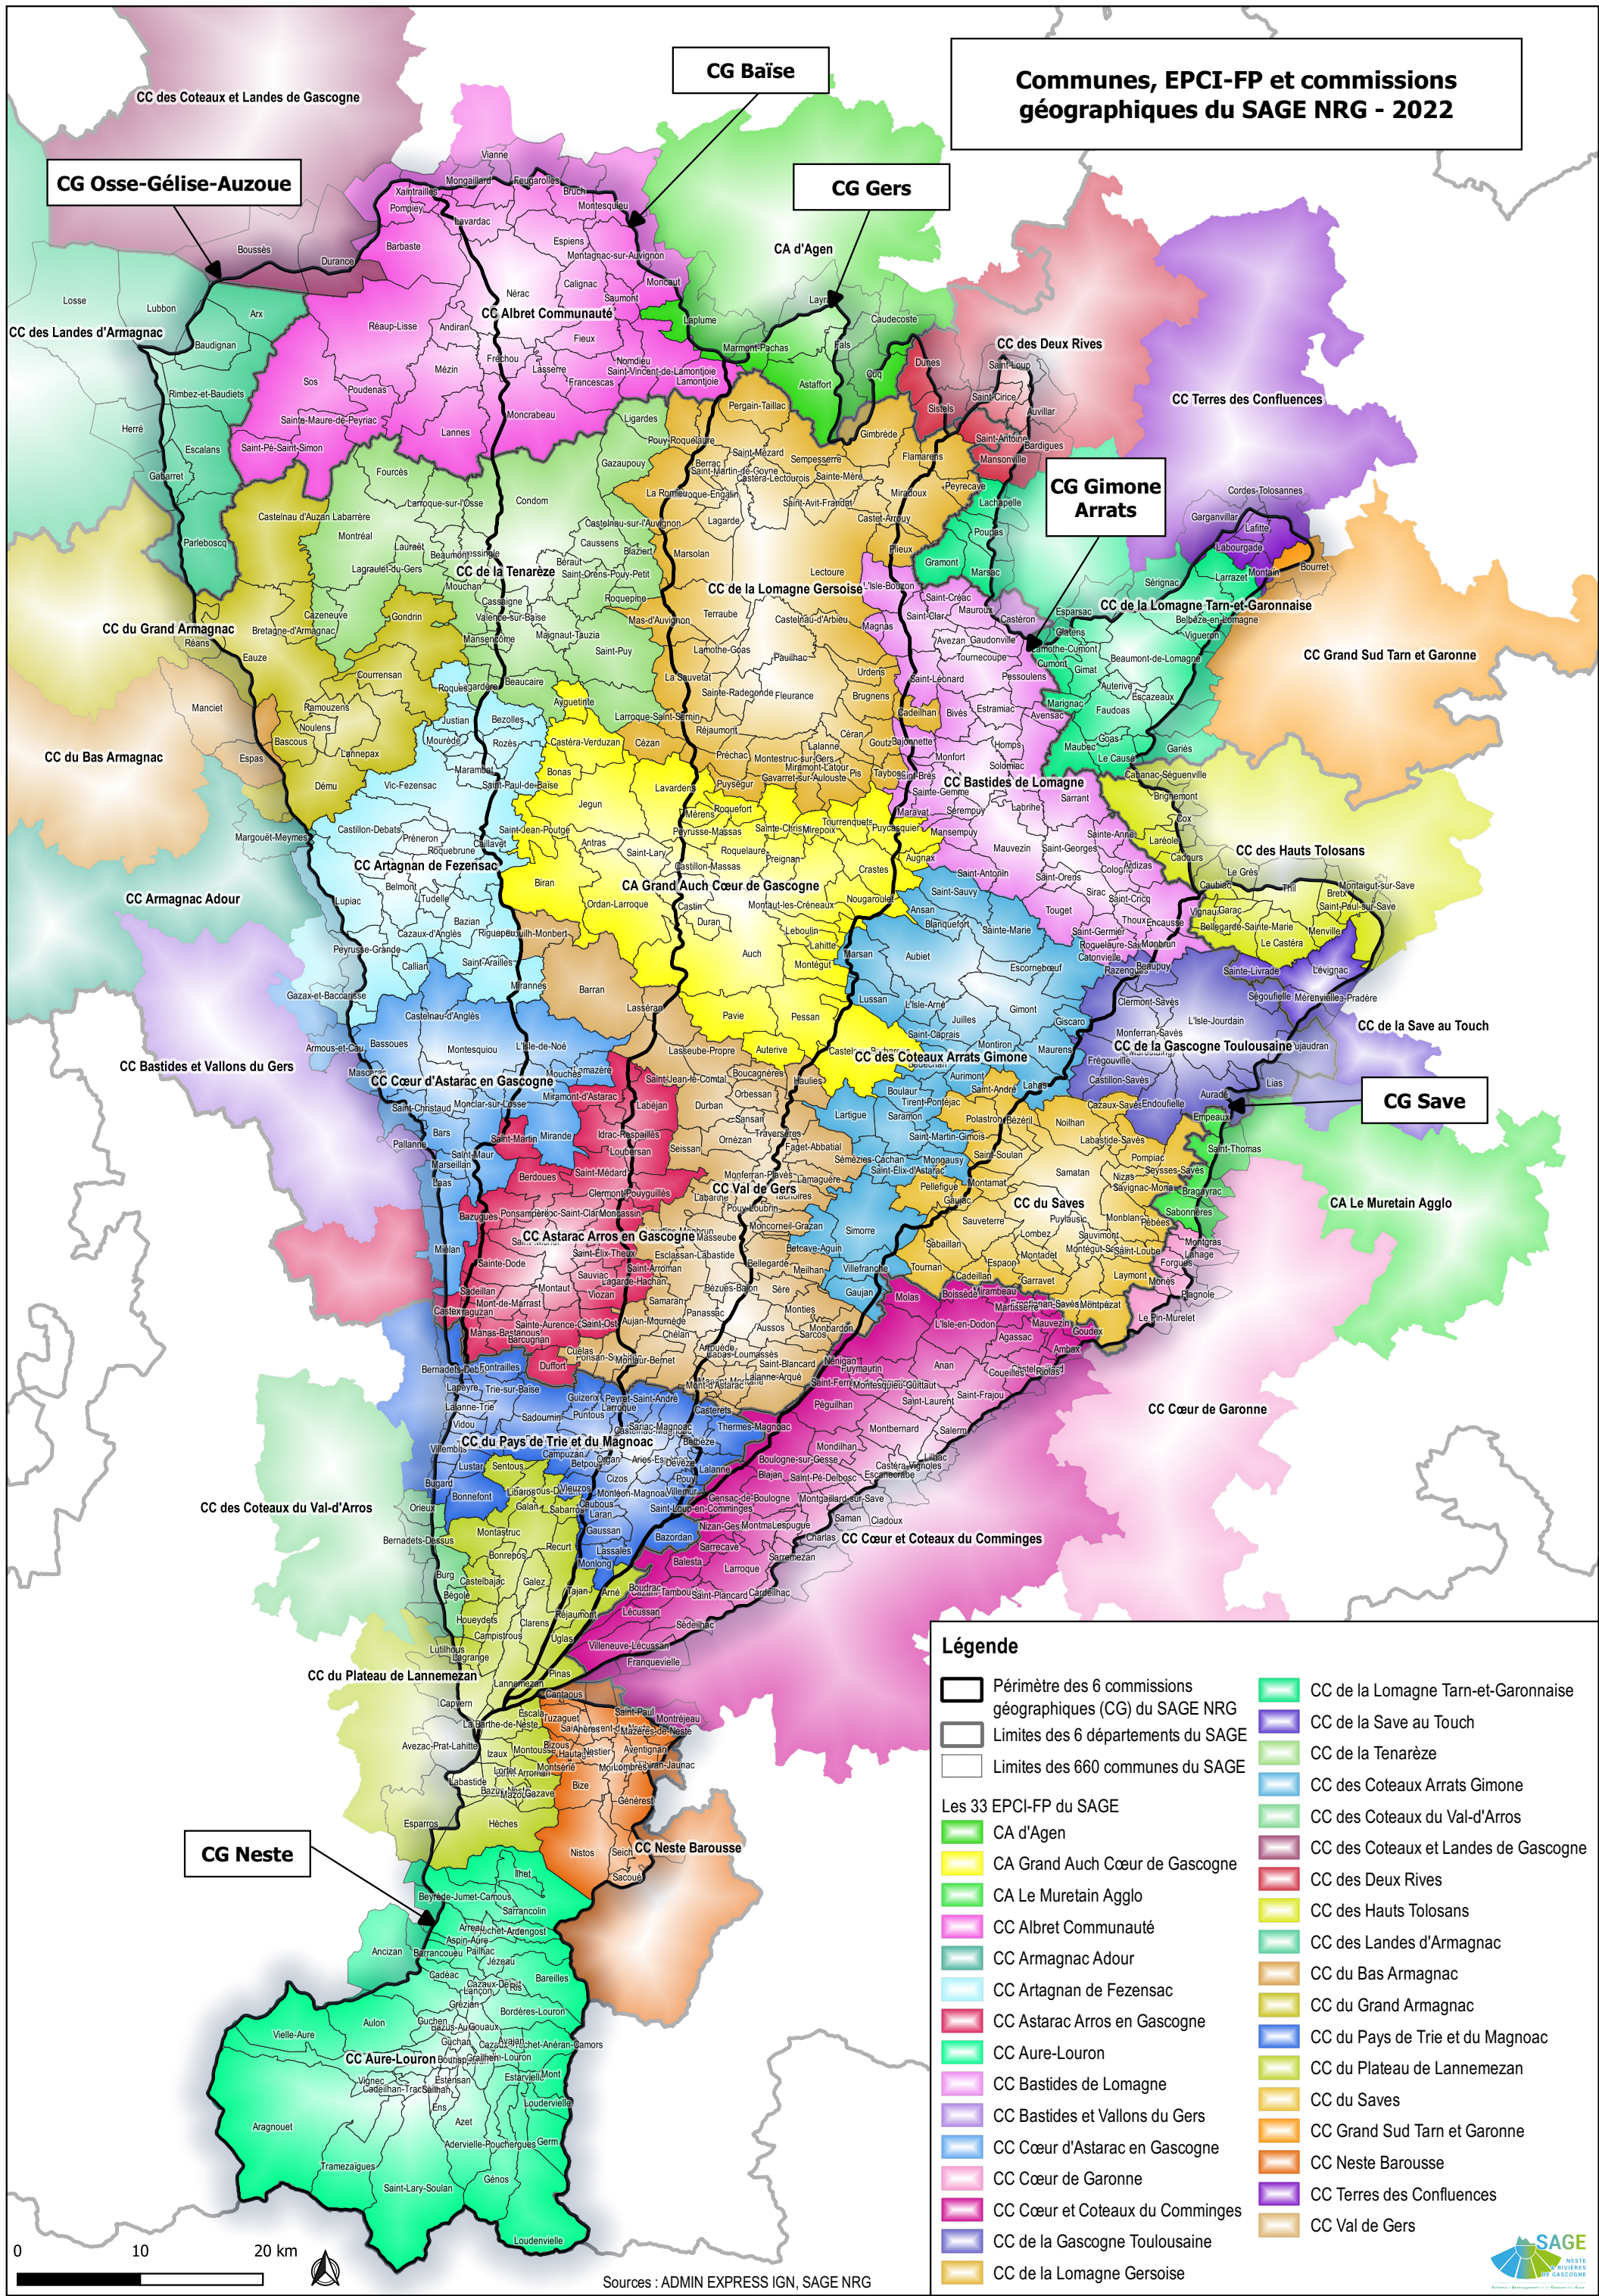

Communes, EPCI-FP et commissions géographiques du SAGE NRG - 2022

Légende

Périmètre des 6 commissions géographiques (CG) du SAGE NRG	CC de la Lomagne Tarn-et-Garonnaise
Limites des 6 départements du SAGE	CC de la Save au Touch
Limites des 660 communes du SAGE	CC de la Tenarèze
Les 33 EPCI-FP du SAGE	
CA d'Agen	CC des Coteaux Arrats Gimone
CA Grand Auch Cœur de Gascogne	CC des Coteaux du Val-d'Arros
CA Le Muretain Agglo	CC des Coteaux et Landes de Gascogne
CC Albret Communauté	CC des Deux Rives
CC Armagnac Adour	CC des Hauts Tolosans
CC Artagnan de Fezensac	CC des Landes d'Armagnac
CC Astarac Arros en Gascogne	CC du Bas Armagnac
CC Aure-Louron	CC du Grand Armagnac
CC Bastides de Lomagne	CC du Pays de Trie et du Magnoac
CC Bastides et Vallons du Gers	CC du Plateau de Lannemezan
CC Cœur d'Astarac en Gascogne	CC du Saves
CC Cœur de Garonne	CC Grand Sud Tarn et Garonne
CC Cœur et Coteaux du Comminges	CC Neste Barousse
CC de la Lomagne Gersoise	CC Terres des Confluences
	CC Val de Gers

Sources : ADMIN EXPRESS IGN, SAGE NRG